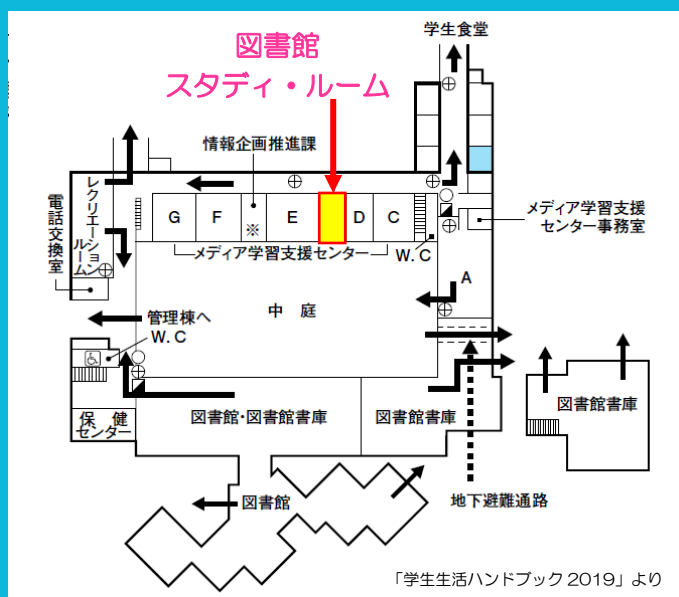

図書館スタディ・ルームへの ご招待

落ち着いた雰囲気の中で集中して学習したいと思っている大学院学生・学部生の皆さん

図書館スタディ・ルーム（1号館1階）を利用しませんか？

希望者は図書館出納カウンターへお申し出ください。

利用時間（予約制：先着順。利用予定日の1ヶ月前から予約可能。）

平日：10:00～17:00

（①10:00～12:00 / ②12:00～13:30 / ③13:30～15:00 / ④15:00～17:00）

土曜日：10:00～16:30

（①10:00～12:00 / ②12:00～13:30 / ③13:30～15:00 / ④15:00～16:30）